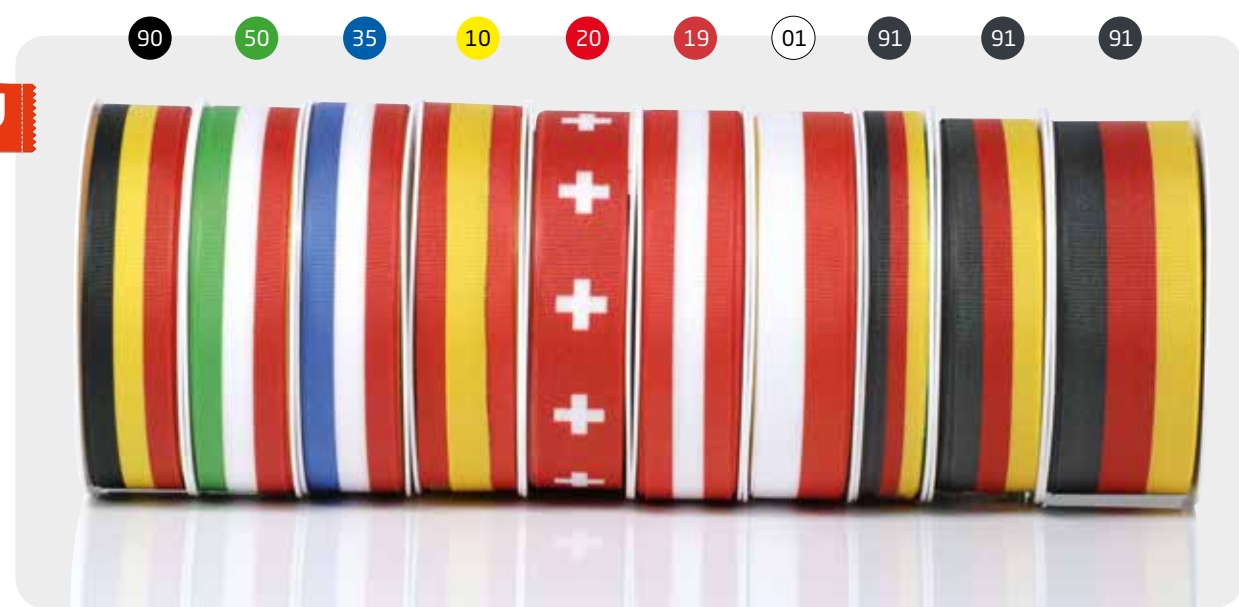

NEU

Nations
Ripsband mit Digitaldruck

	90	50	35	10	20	19	01	91	91	91
Artikelnummer:	9307 15 90	9307 15 50	9307 15 35	9307 15 10	9307 15 20	9307 15 19	9307 15 01	9307 15 91	9307 15 91	9307 15 91
Bandbreite:	15 mm	15 mm	15 mm	15 mm	15 mm	15 mm	15 mm	15 mm	15 mm	15 mm
Artikelnummer:	9307 25 90	9307 25 50	9307 25 35	9307 25 10	9307 25 20	9307 25 19	9307 25 01	9307 25 91	9307 25 91	9307 25 91
Bandbreite:	25 mm	25 mm	25 mm	25 mm	25 mm	25 mm	25 mm	25 mm	25 mm	25 mm
Artikelnummer:	9307 40 90	9307 40 50	9307 40 35	9307 40 10	9307 40 20	9307 40 19	9307 40 01	9307 40 91	9307 40 91	9307 40 91
Bandbreite:	40 mm	40 mm	40 mm	40 mm	40 mm	40 mm	40 mm	40 mm	40 mm	40 mm