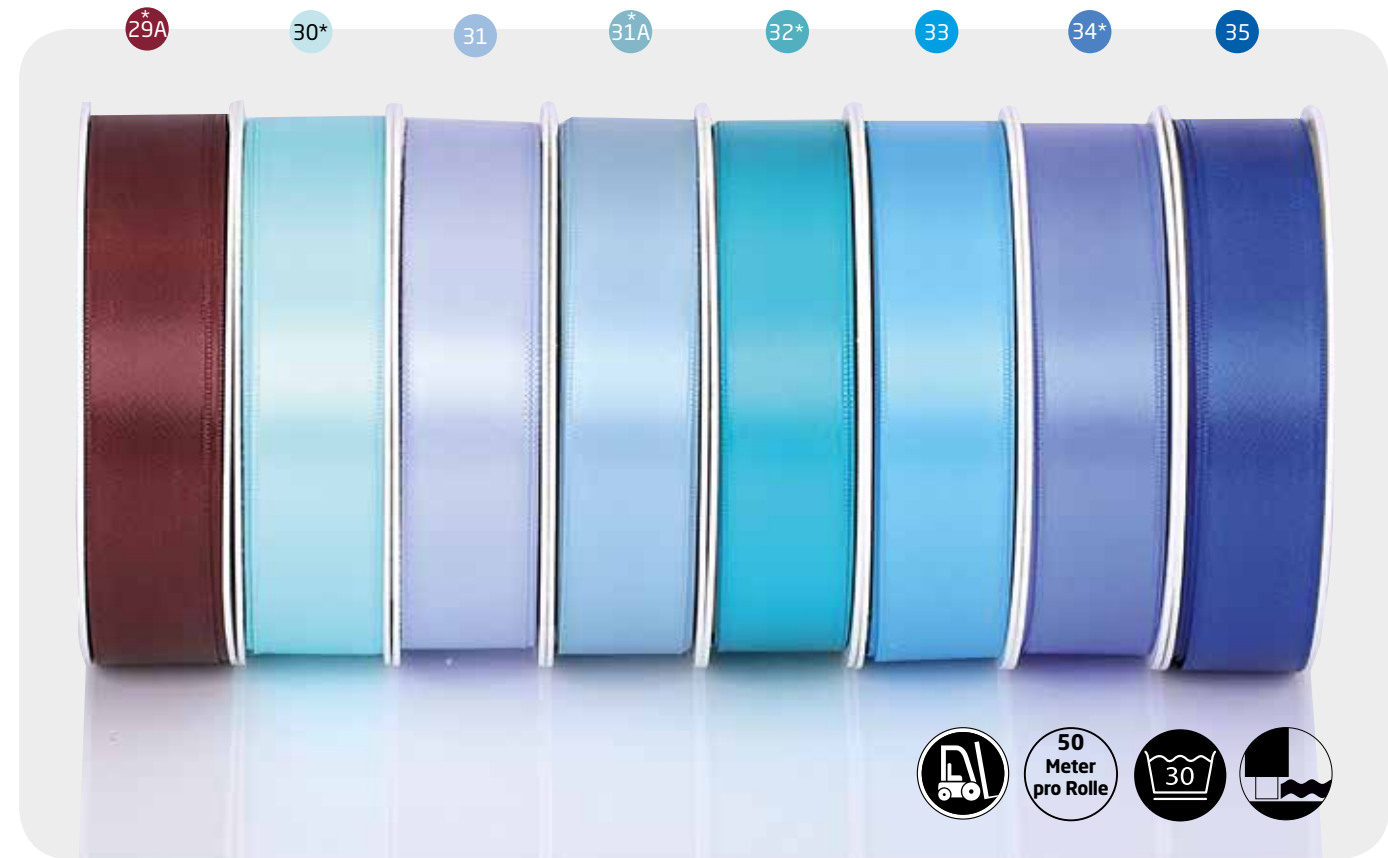

Satina
Doppelseitiges Satinband

	22A	23*	24*	25	26	27	28	29*
Artikelnummer:	4972 03 22A	4972 03 23*	4972 03 24*	4972 03 25	4972 03 26	4972 03 27	4972 03 28	4972 03 29*
Bandbreite:	3 mm	3 mm	3 mm	3 mm	3 mm	3 mm	3 mm	3 mm
Artikelnummer:	4972 06 22A	4972 06 23*	4972 06 24*	4972 06 25	4972 06 26	4972 06 27	4972 06 28	4972 06 29*
Bandbreite:	6 mm	6 mm	6 mm	6 mm	6 mm	6 mm	6 mm	6 mm
Artikelnummer:	4972 10 22A	4972 10 23*	4972 10 24*	4972 10 25	4972 10 26	4972 10 27	4972 10 28	4972 10 29*
Bandbreite:	10 mm	10 mm	10 mm	10 mm	10 mm	10 mm	10 mm	10 mm
Artikelnummer:	4972 15 22A	4972 15 23*	4972 15 24*	4972 15 25	4972 15 26	4972 15 27	4972 15 28	4972 15 29*
Bandbreite:	15 mm	15 mm	15 mm	15 mm	15 mm	15 mm	15 mm	15 mm
Artikelnummer:	4972 25 22A	4972 25 23*	4972 25 24*	4972 25 25	4972 25 26	4972 25 27	4972 25 28	4972 25 29*
Bandbreite:	25 mm	25 mm	25 mm	25 mm	25 mm	25 mm	25 mm	25 mm
Artikelnummer:	4972 40 22A	4972 40 23*	4972 40 24*	4972 40 25	4972 40 26	4972 40 27	4972 40 28	4972 40 29*
Bandbreite:	40 mm	40 mm	40 mm	40 mm	40 mm	40 mm	40 mm	40 mm

* Erweiterte Farbpalette:
Mindestabnahme: 5000 m
Farbe ist keine Lagerware.
Alle anderen Farben ab Lager.

Satina
Doppelseitiges Satinband