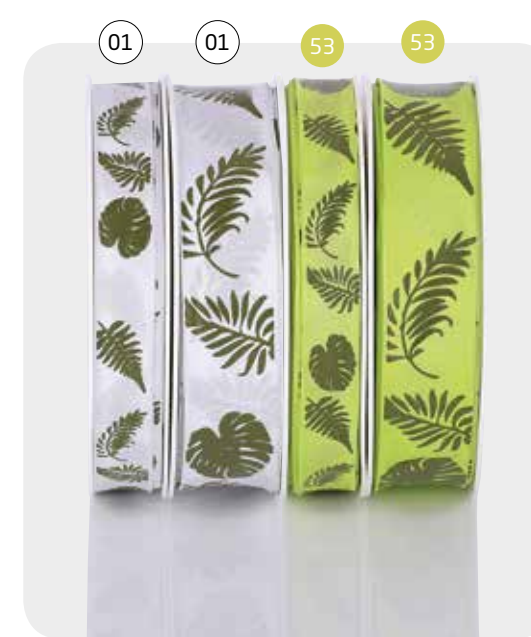

Exotic Flavour

Palmtree
Taftband mit Reliefdruck und Drahtkante

	01	53
Artikelnummer:	9700 15 01	9700 15 53
Bandbreite:	15 mm	15 mm
Artikelnummer:	9700 25 01	9700 25 53
Bandbreite:	25 mm	25 mm

25
Meter
pro Rolle