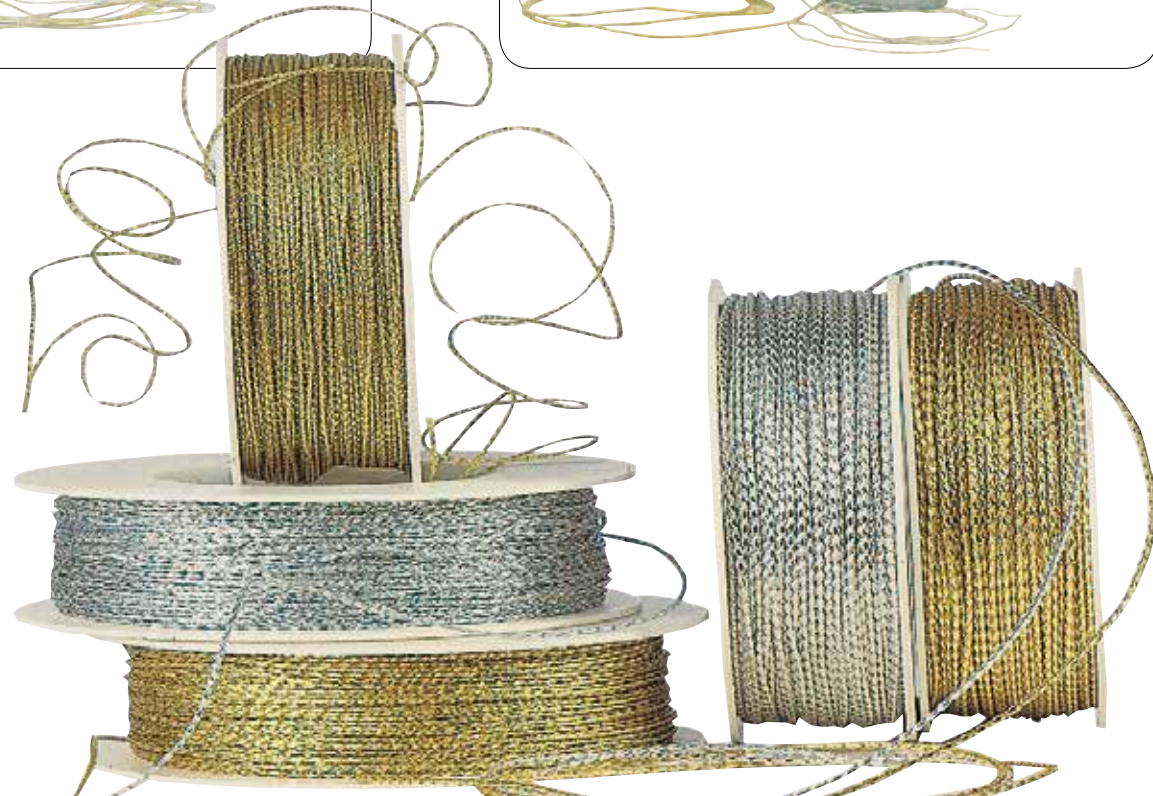

1. Elastik Flachlitze

05	15
Artikelnummer: 5617 04 05	5617 04 15
Bandbreite: 4 mm	4 mm

200 Meter pro Rolle

2. Elastik Kordel

15
Artikelnummer: 5619 00 15
Bandbreite: 2 mm

250 Meter pro Rolle

1.

2. Bindekordel

05	15
Artikelnummer: 4004 00 05	4004 00 15
Bandbreite: 1,5 mm	1,5 mm

100 Meter pro Rolle

1. Bindekordel

05	15
Artikelnummer: 4000 00 05	4000 00 15
Bandbreite: 1 mm	1 mm

100 Meter pro Rolle

Elastik Kordel

05	15
Artikelnummer: 5627 00 05	5627 00 15
Bandbreite: 1,5 mm	1,5 mm

250 Meter pro Rolle

Elastik Kordel

05	15
Artikelnummer: 5622 00 05	5622 00 15
Bandbreite: 1 mm	1 mm

500 Meter pro Rolle

Bindekordel mit Draht

15
Artikelnummer: 4842 00 15
Bandbreite: 1,5 mm

50 Meter pro Rolle