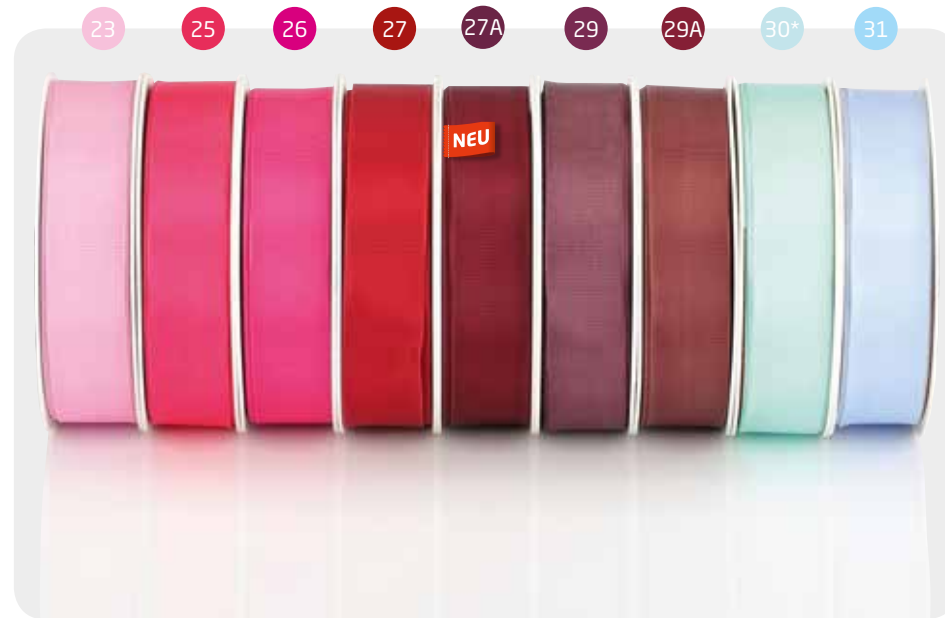

* Erweiterte Farbpalette:
Mindestabnahme: 5000 m
Farbe ist keine Lagerware.
Alle anderen Farben ab Lager.

French Kiss
Taftband mit Drahtkante

	23	25	26	27	27A	29	29A	30*	31
Artikelnummer:	4099 15 23	4099 15 25	4099 15 26	4099 15 27	4099 15 27A	4099 15 29	4099 15 29A	4099 15 30*	4099 15 31
Bandbreite:	15 mm	15 mm	15 mm	15 mm	15 mm	15 mm	15 mm	15 mm	15 mm
Artikelnummer:	4099 25 23	4099 25 25	4099 25 26	4099 25 27	4099 25 27A	4099 25 29	4099 25 29A	4099 25 30*	4099 25 31
Bandbreite:	25 mm	25 mm	25 mm	25 mm	25 mm	25 mm	25 mm	25 mm	25 mm
Artikelnummer:	4099 40 23	4099 40 25	4099 40 26	4099 40 27	4099 40 27A	4099 40 29	4099 40 29A	4099 40 30*	4099 40 31
Bandbreite:	40 mm	40 mm	40 mm	40 mm	40 mm	40 mm	40 mm	40 mm	40 mm